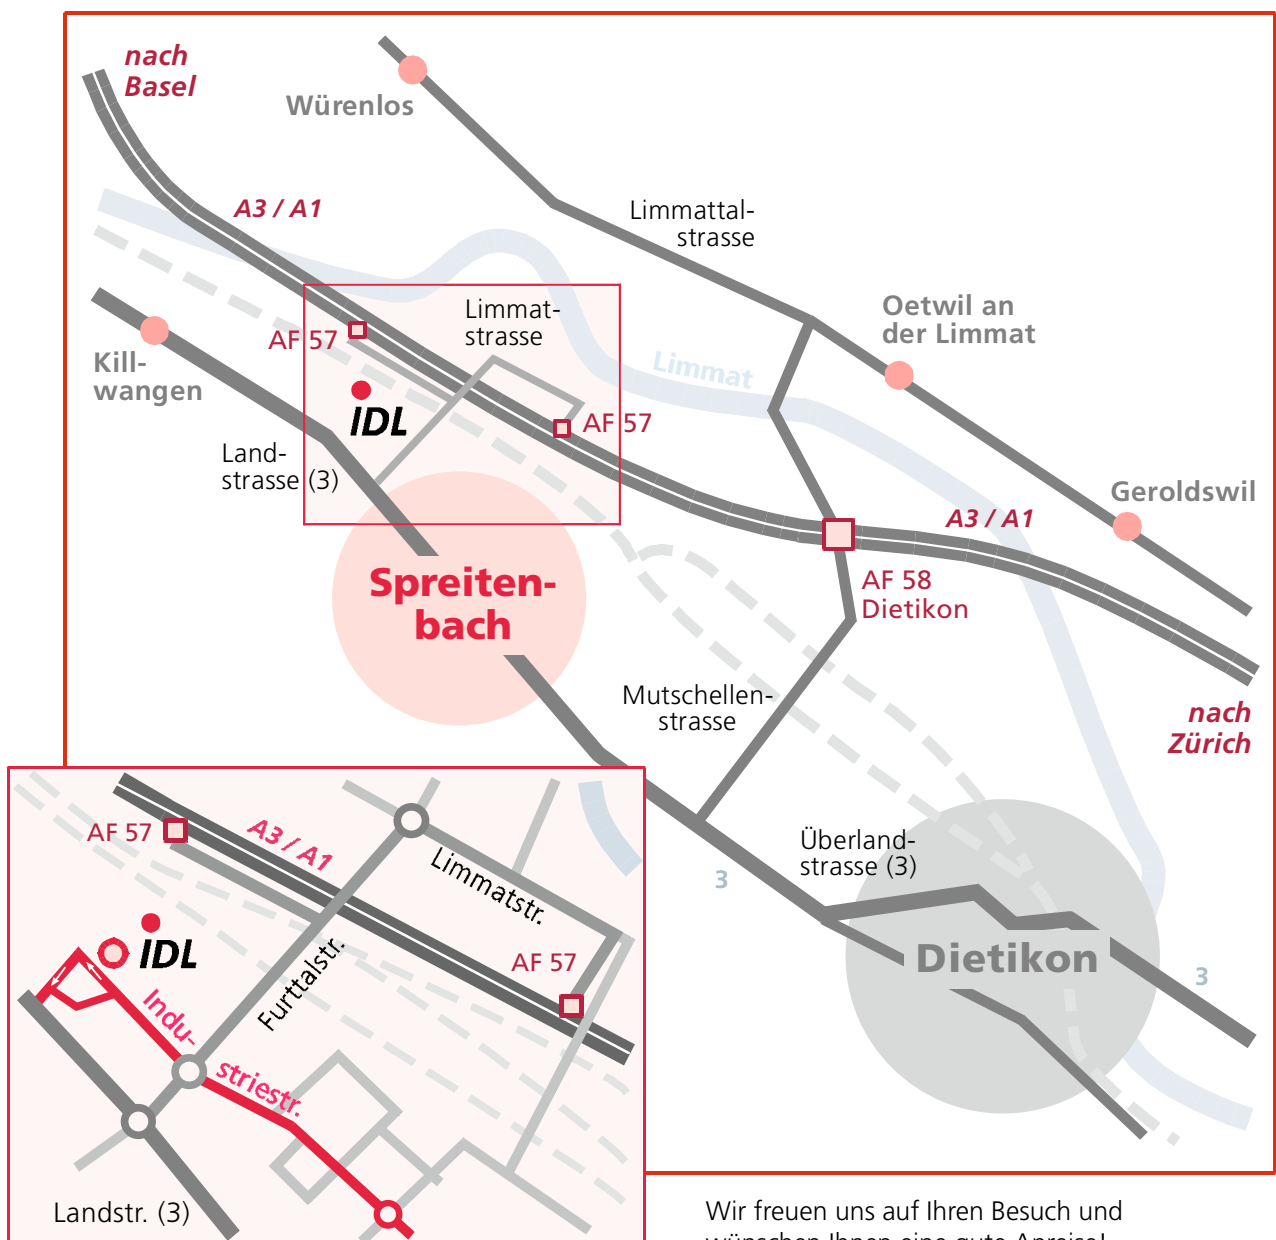

Wissen unterscheidet

**IDL Schweiz AG**

Geschäftsstelle Spreitenbach  
Industriestrasse 176  
CH-8957 Spreitenbach

Tel. +41 56 41860-70  
Fax +41 56 41860-71  
www.idl-schweiz.ch

### Anfahrtsskizze I: Großraum Basel – Zürich

Wir freuen uns auf Ihren Besuch und wünschen Ihnen eine gute Anreise!

**Wissen unterscheidet**

**IDL Schweiz AG**

Geschäftsstelle Spreitenbach  
Industriestrasse 176  
CH-8957 Spreitenbach

## Anfahrtsskizze II: Spreitenbach

Wir freuen uns auf Ihren Besuch und wünschen Ihnen eine gute Anreise!