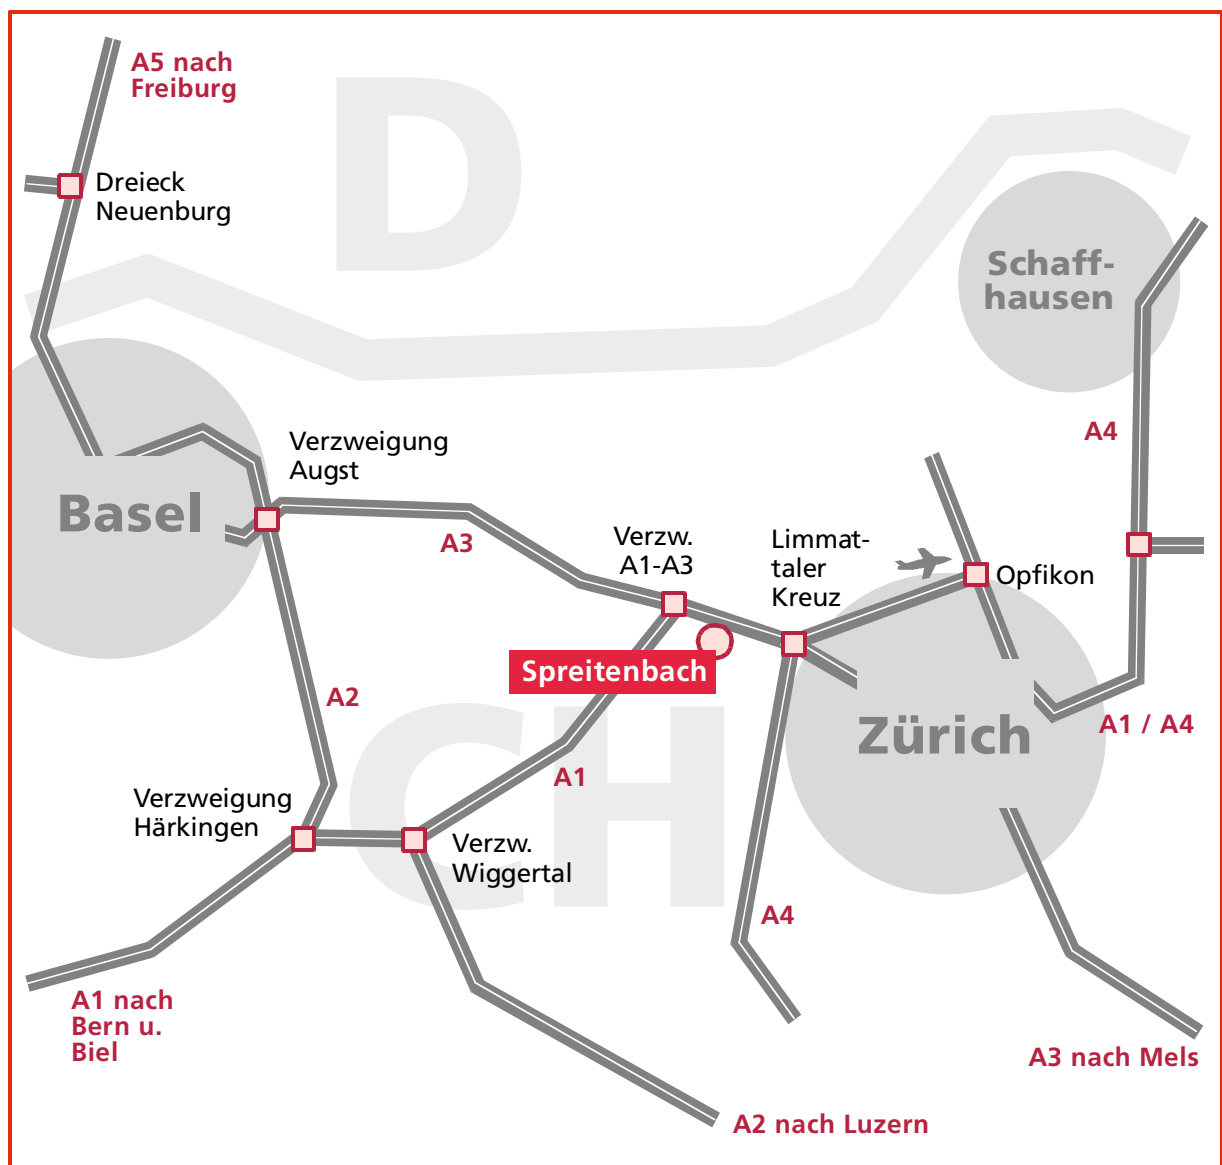

Wissen unterscheidet

**IDL Schweiz AG**

Geschäftsstelle Spreitenbach  
Industriestrasse 176  
CH-8957 Spreitenbach

Tel. +41 56 41860-70  
Fax +41 56 41860-71  
www.idl-schweiz.ch

### Anfahrtsskizze I: Großraum Basel – Zürich

Wir freuen uns auf Ihren Besuch und wünschen Ihnen eine gute Anreise!

**Wissen unterscheidet**

**IDL Schweiz AG**

Geschäftsstelle Spreitenbach  
Industriestrasse 176  
CH-8957 Spreitenbach

## Anfahrtsskizze II: Spreitenbach

Wir freuen uns auf Ihren Besuch und wünschen Ihnen eine gute Anreise!