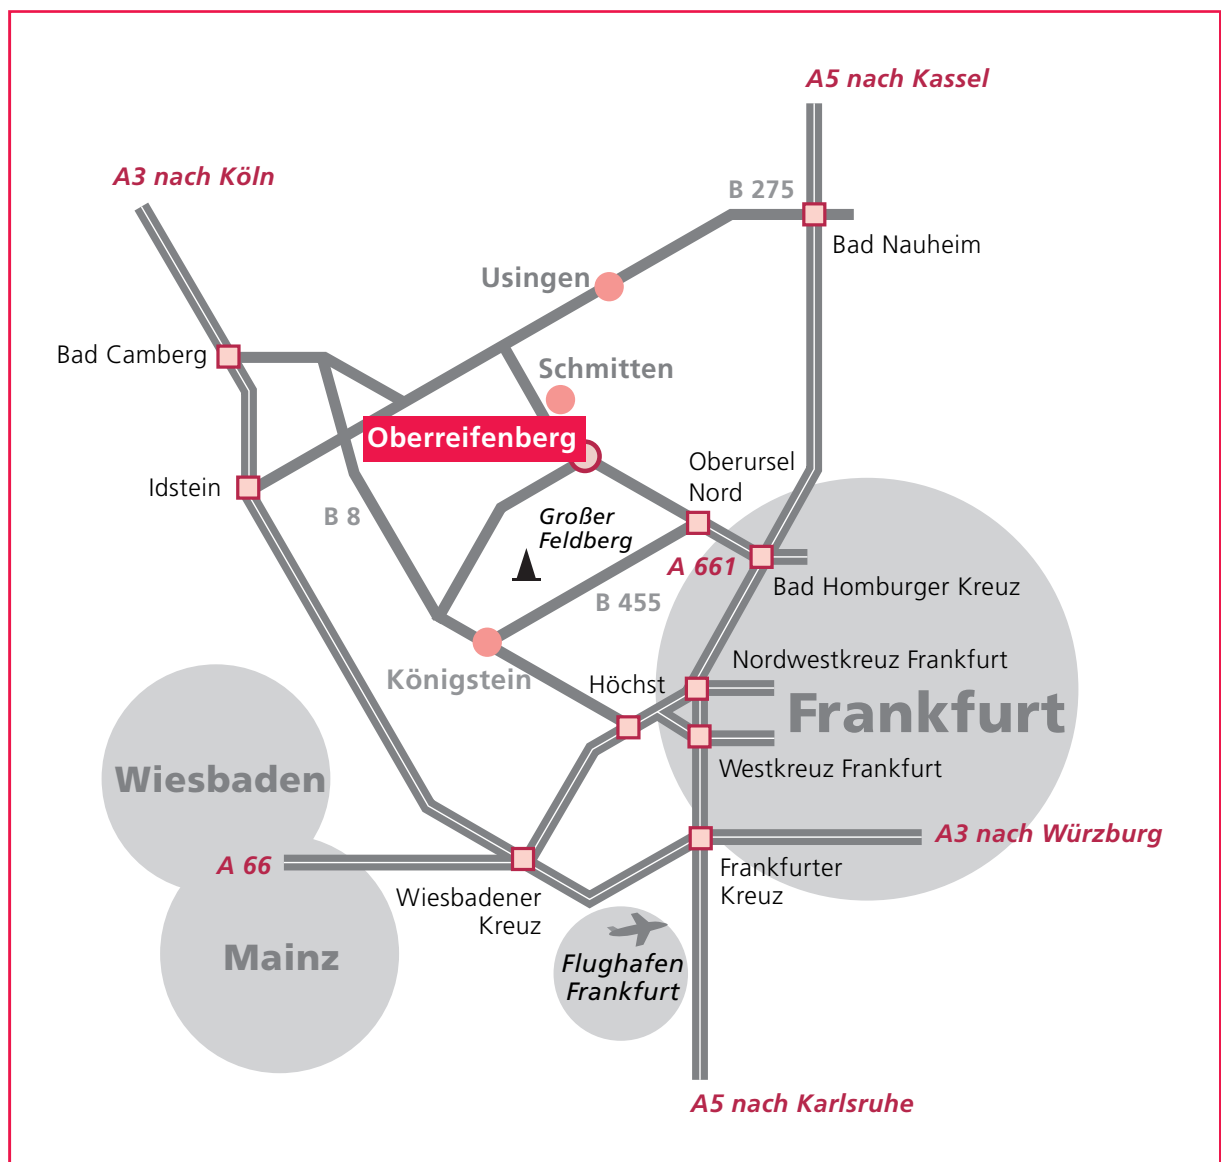

Wissen unterscheidet

**IDL GmbH Mitte**

Hauptsitz Frankfurt a. M.:  
Feldbergstraße 37  
D-61389 Schmitt

Tel. +49 (0) 6082. 9214-0  
Fax +49 (0) 6082. 9214-99  
www.idl.eu

**Anfahrtsskizze I: Rhein-Main**

**Wissen unterscheidet**

**IDL GmbH Mitte**

Hauptsitz Frankfurt a. M.:  
Feldbergstraße 37  
D-61389 Schmitten

Tel. +49 (0) 6082. 9214-0  
Fax +49 (0) 6082. 9214-99  
www.idl.eu

**Anfahrtsskizze II: Schmitten / Oberreifenberg**