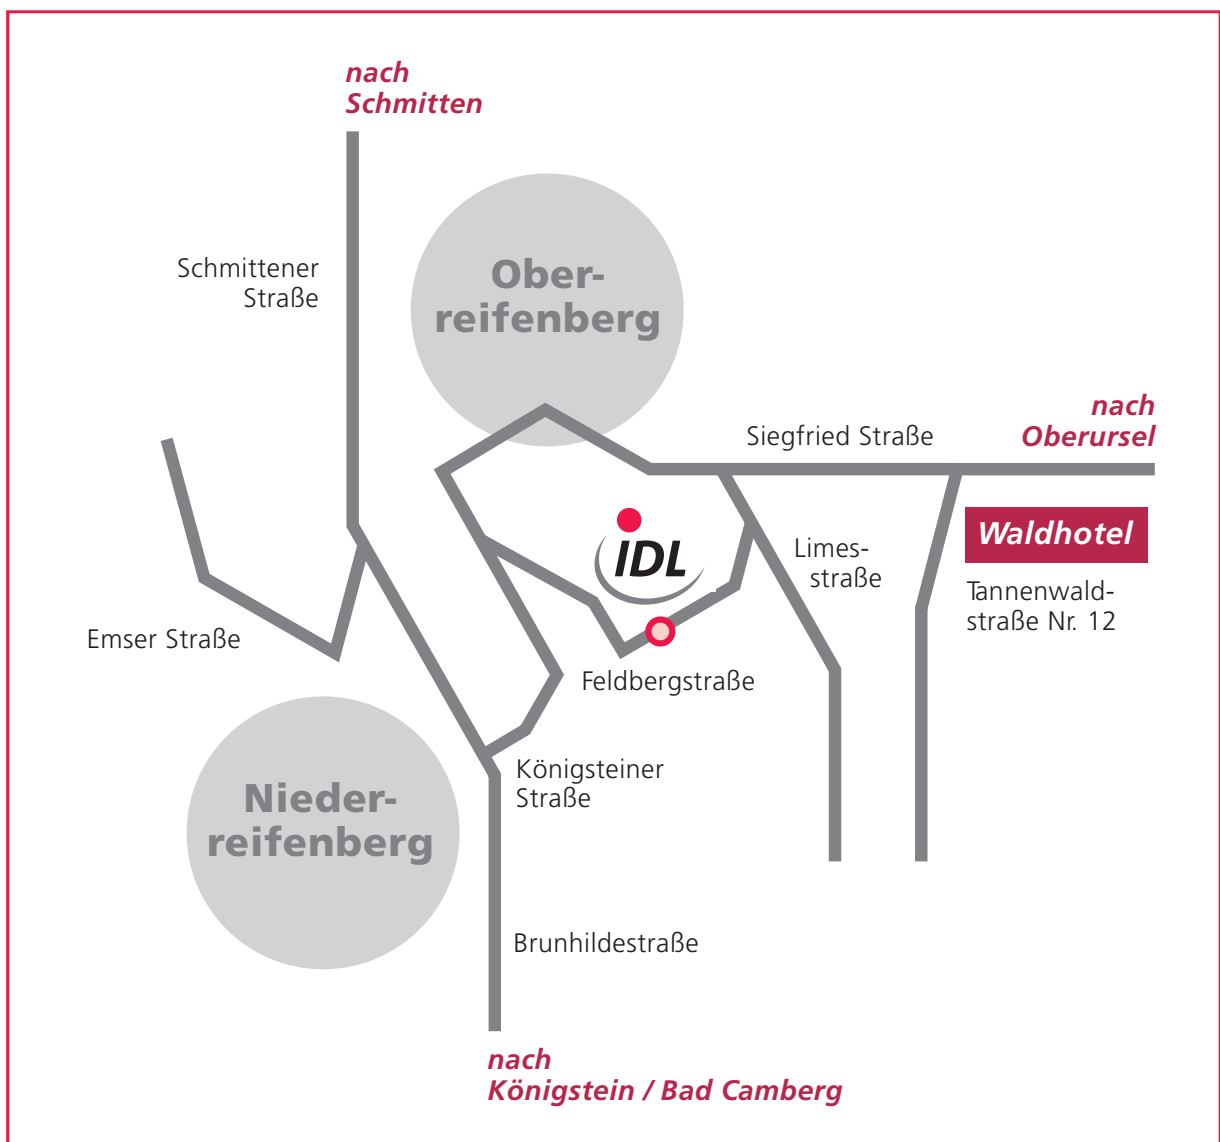

Wissen unterscheidet

**IDL GmbH Mitte**

Hauptsitz Frankfurt a. M.:  
Feldbergstraße 37  
D-61389 Schmitt

Tel. +49 (0) 6082. 9214-0  
Fax +49 (0) 6082. 9214-99  
www.idl.eu

**Anfahrtsskizze I: Rhein-Main**

**Wissen unterscheidet**

**IDL GmbH Mitte**

Hauptsitz Frankfurt a. M.:  
Feldbergstraße 37  
D-61389 Schmitten

Tel. +49 (0) 6082. 9214-0  
Fax +49 (0) 6082. 9214-99  
www.idl.eu

**Anfahrtsskizze II: Schmitten / Oberreifenberg**