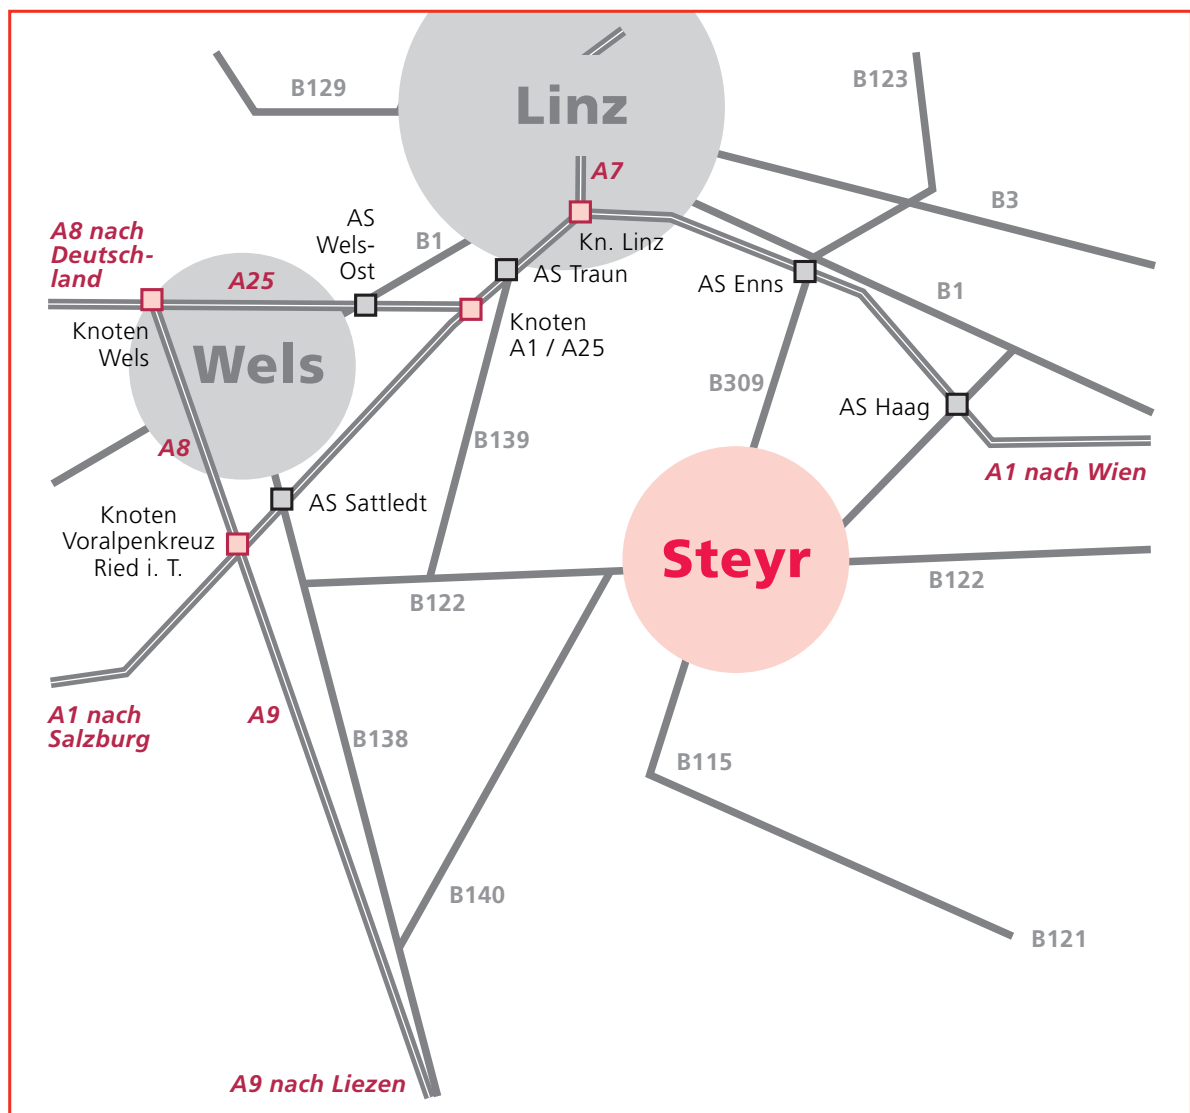

Wissen unterscheidet

IDL GmbH

Tochtergesellschaft Österreich
Ennser Straße 83
A-4407 Steyr-Dietach

Tel. +43 (0) 7252. 83512
Fax +43 (0) 7252. 8351234
www.idl.eu

Anfahrtsskizze I: Großraum Linz / Steyr

Wir freuen uns auf Ihren Besuch und wünschen Ihnen eine gute Anreise!

Wissen unterscheidet

IDL GmbH
Tochtergesellschaft Österreich
Ennsner Straße 83
A-4407 Steyr-Dietach

Tel. +43 (0) 7252. 83512
Fax +43 (0) 7252. 8351234
www.idl.eu

Anfahrtsskizze II: Steyr

Wir freuen uns auf Ihren Besuch und wünschen Ihnen eine gute Anreise!