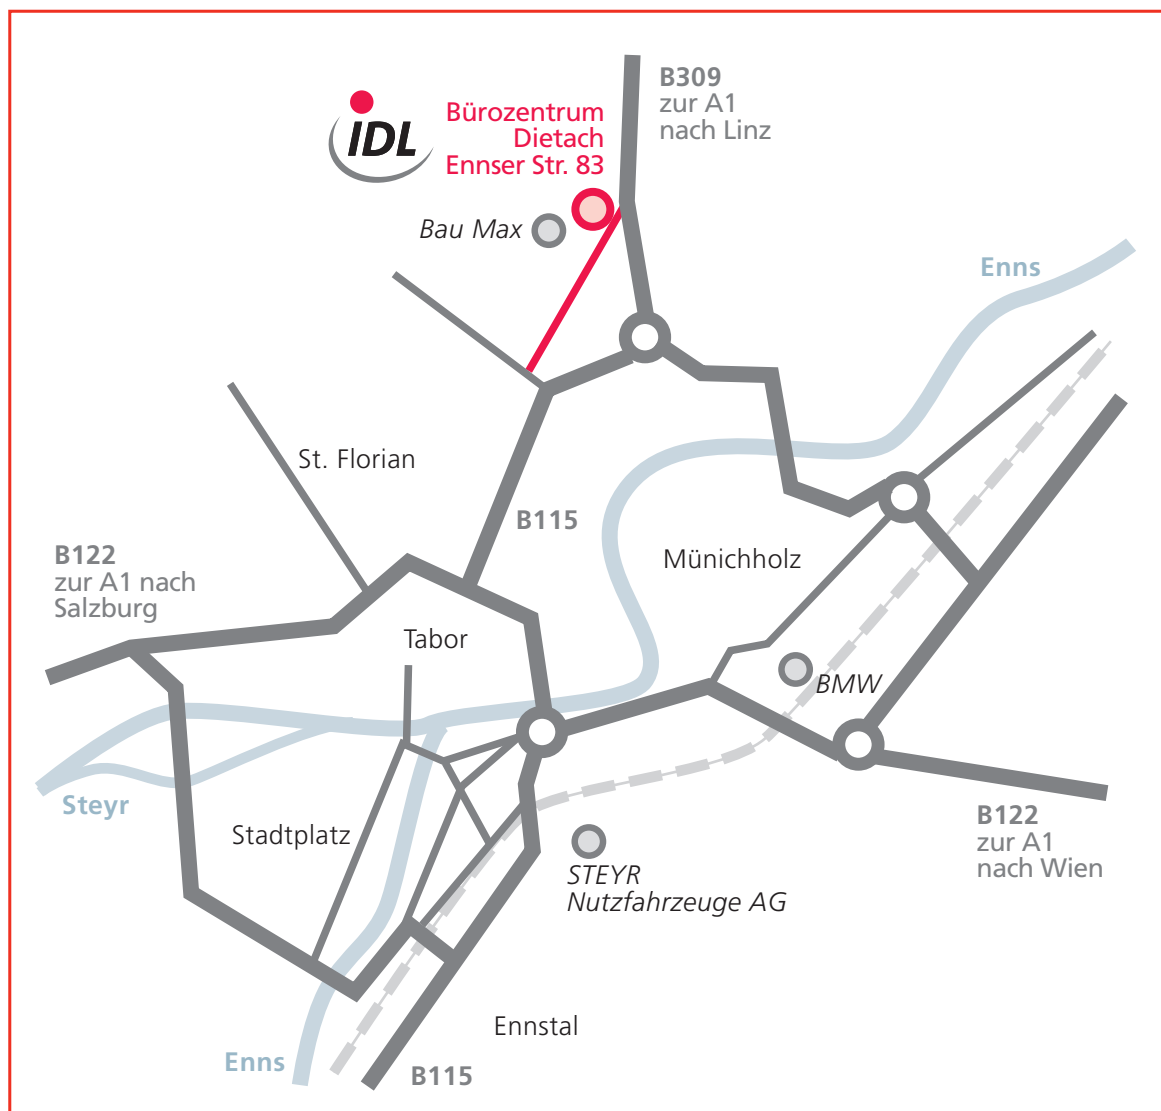

Wissen unterscheidet

IDL GmbH

Tochtergesellschaft Österreich
Ennser Straße 83
A-4407 Steyr-Dietach

Tel. +43 (0) 7252. 83512
Fax +43 (0) 7252. 8351234
www.idl.eu

Anfahrtsskizze I: Großraum Linz / Steyr

Wir freuen uns auf Ihren Besuch und wünschen Ihnen eine gute Anreise!

Wissen unterscheidet

IDL GmbH
Tochtergesellschaft Österreich
Ennsner Straße 83
A-4407 Steyr-Dietach

Tel. +43 (0) 7252. 83512
Fax +43 (0) 7252. 8351234
www.idl.eu

Anfahrtsskizze II: Steyr

Wir freuen uns auf Ihren Besuch und wünschen Ihnen eine gute Anreise!