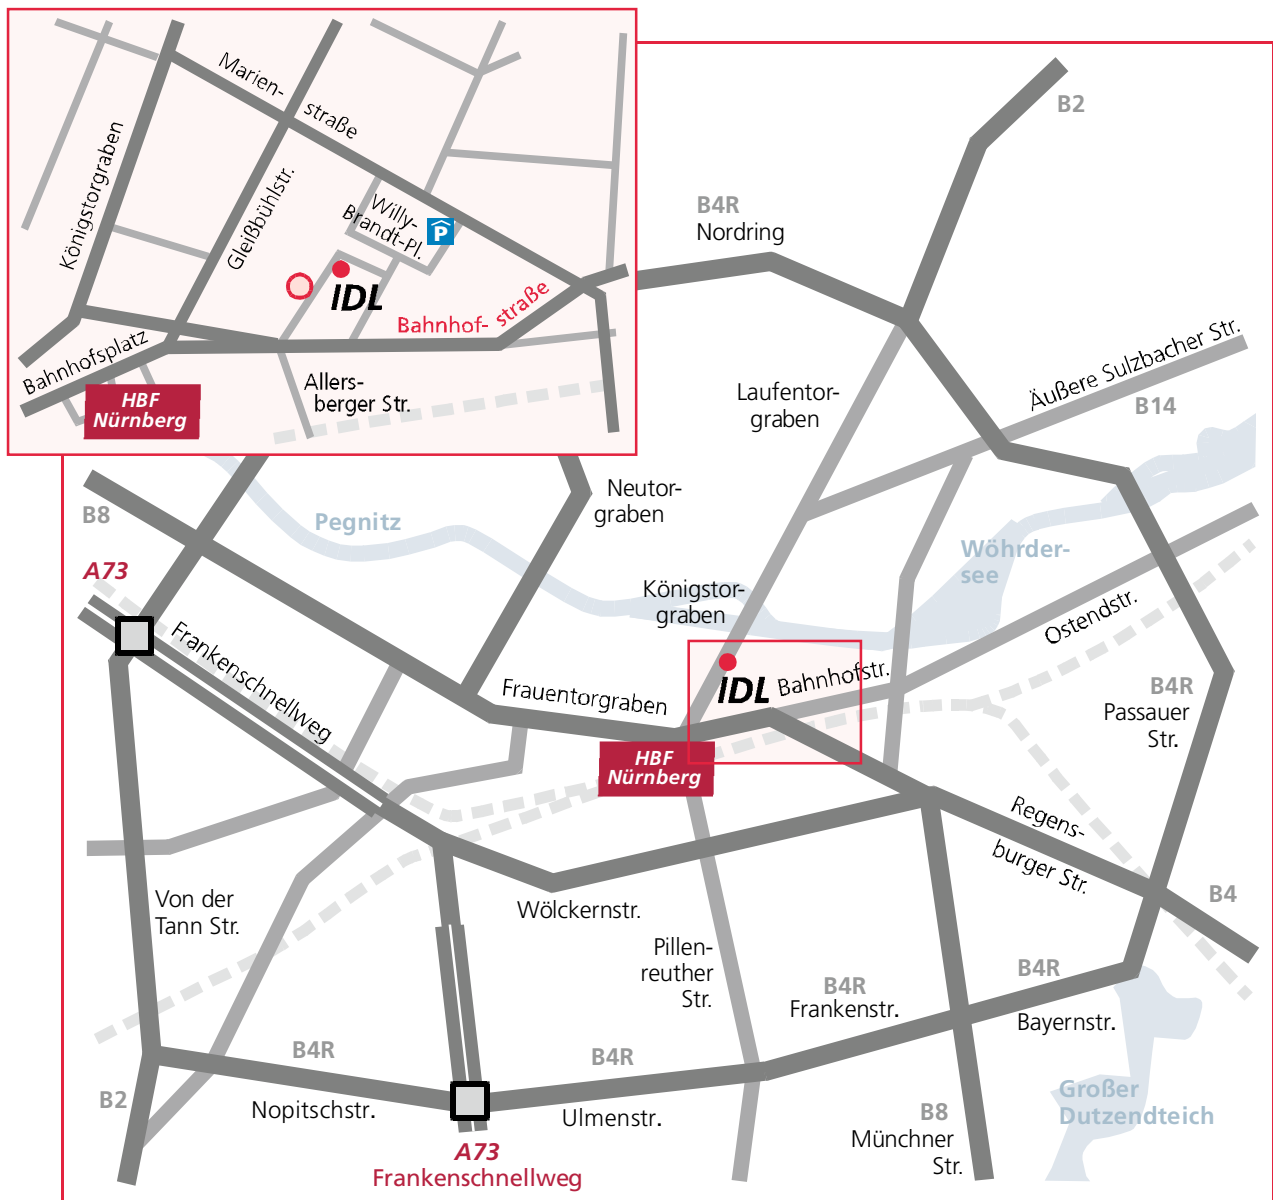

**Wissen unterscheidet**

**IDL GmbH Mitte**

Geschäftsstelle Nürnberg:  
5. OG. Adcom Center  
Bahnhofstraße 11c  
D-90402 Nürnberg

Tel. +49 (0) 911 93536-50  
Fax +49 (0) 911 93536-52  
www.idl.eu

**Anfahrtsskizze I: Großraum Nürnberg**

Wir freuen uns auf Ihren Besuch und wünschen Ihnen eine gute Anreise!

**Wissen unterscheidet**

**IDL GmbH Mitte**

Geschäftsstelle Nürnberg:  
5. OG. Adcom Center  
Bahnhofstraße 11c  
D-90402 Nürnberg

Tel. +49 (0) 911 93536-50  
Fax +49 (0) 911 93536-52  
www.idl.eu

**Anfahrtsskizze II: Nürnberg Innenstadt / Altstadt**

Wir freuen uns auf Ihren Besuch und wünschen Ihnen eine gute Anreise!