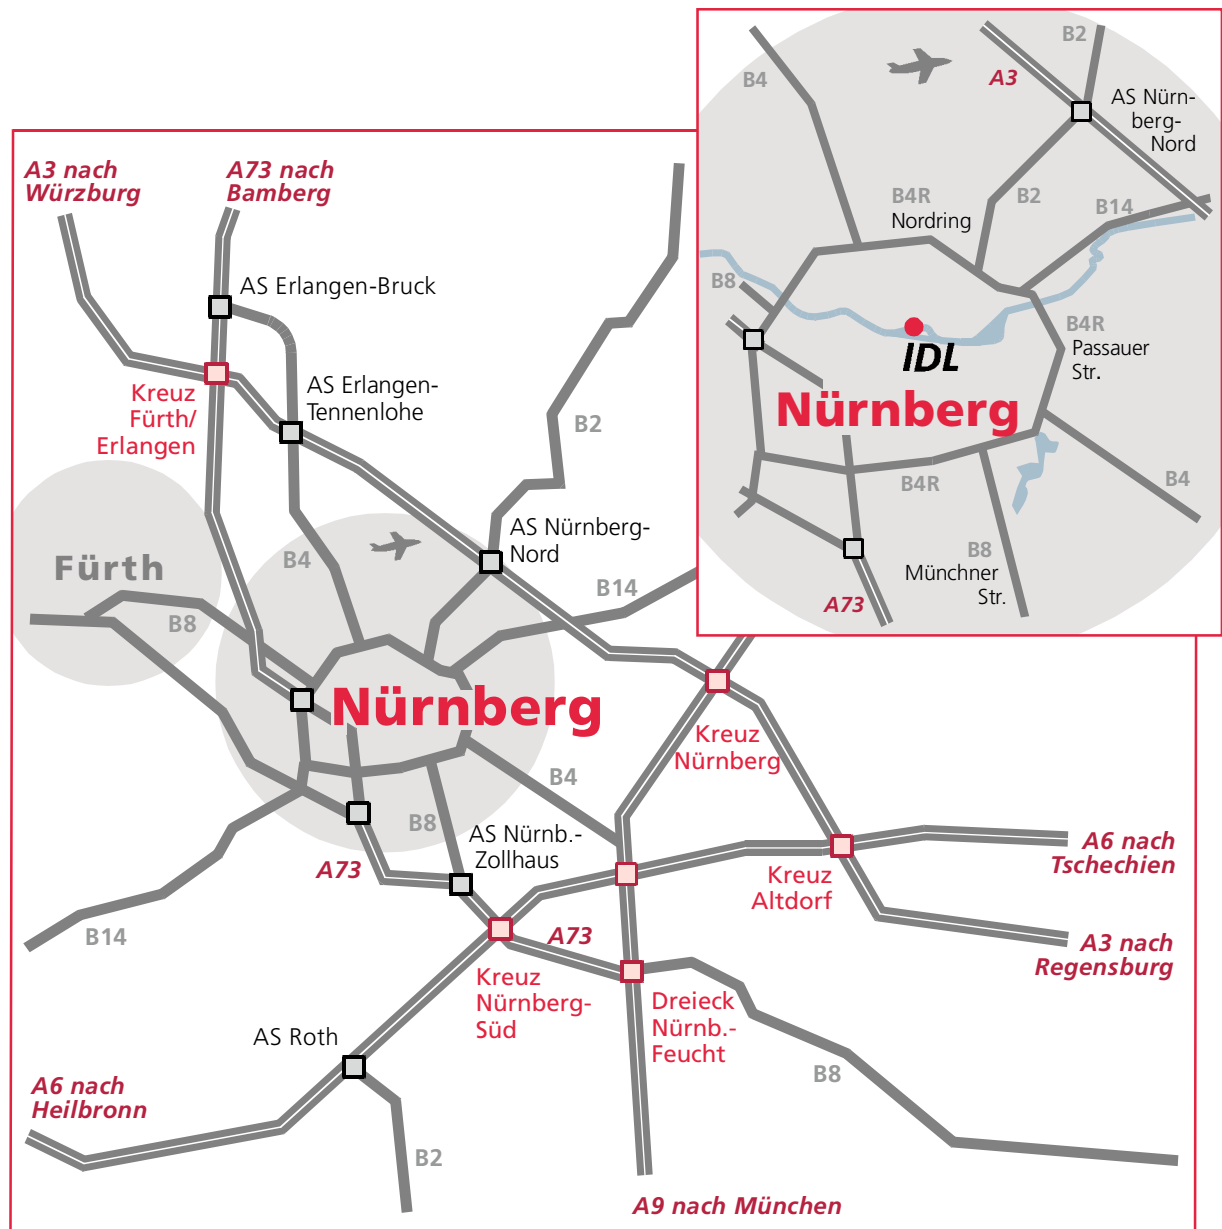

**Wissen unterscheidet**

**IDL GmbH Mitte**

Geschäftsstelle Nürnberg:  
5. OG. Adcom Center  
Bahnhofstraße 11c  
D-90402 Nürnberg

Tel. +49 (0) 911 93536-50  
Fax +49 (0) 911 93536-52  
www.idl.eu

**Anfahrtsskizze I: Großraum Nürnberg**

Wir freuen uns auf Ihren Besuch und wünschen Ihnen eine gute Anreise!

**Wissen unterscheidet**

**IDL GmbH Mitte**

Geschäftsstelle Nürnberg:  
5. OG. Adcom Center  
Bahnhofstraße 11c  
D-90402 Nürnberg

Tel. +49 (0) 911 93536-50  
Fax +49 (0) 911 93536-52  
www.idl.eu

**Anfahrtsskizze II: Nürnberg Innenstadt / Altstadt**

Wir freuen uns auf Ihren Besuch und wünschen Ihnen eine gute Anreise!