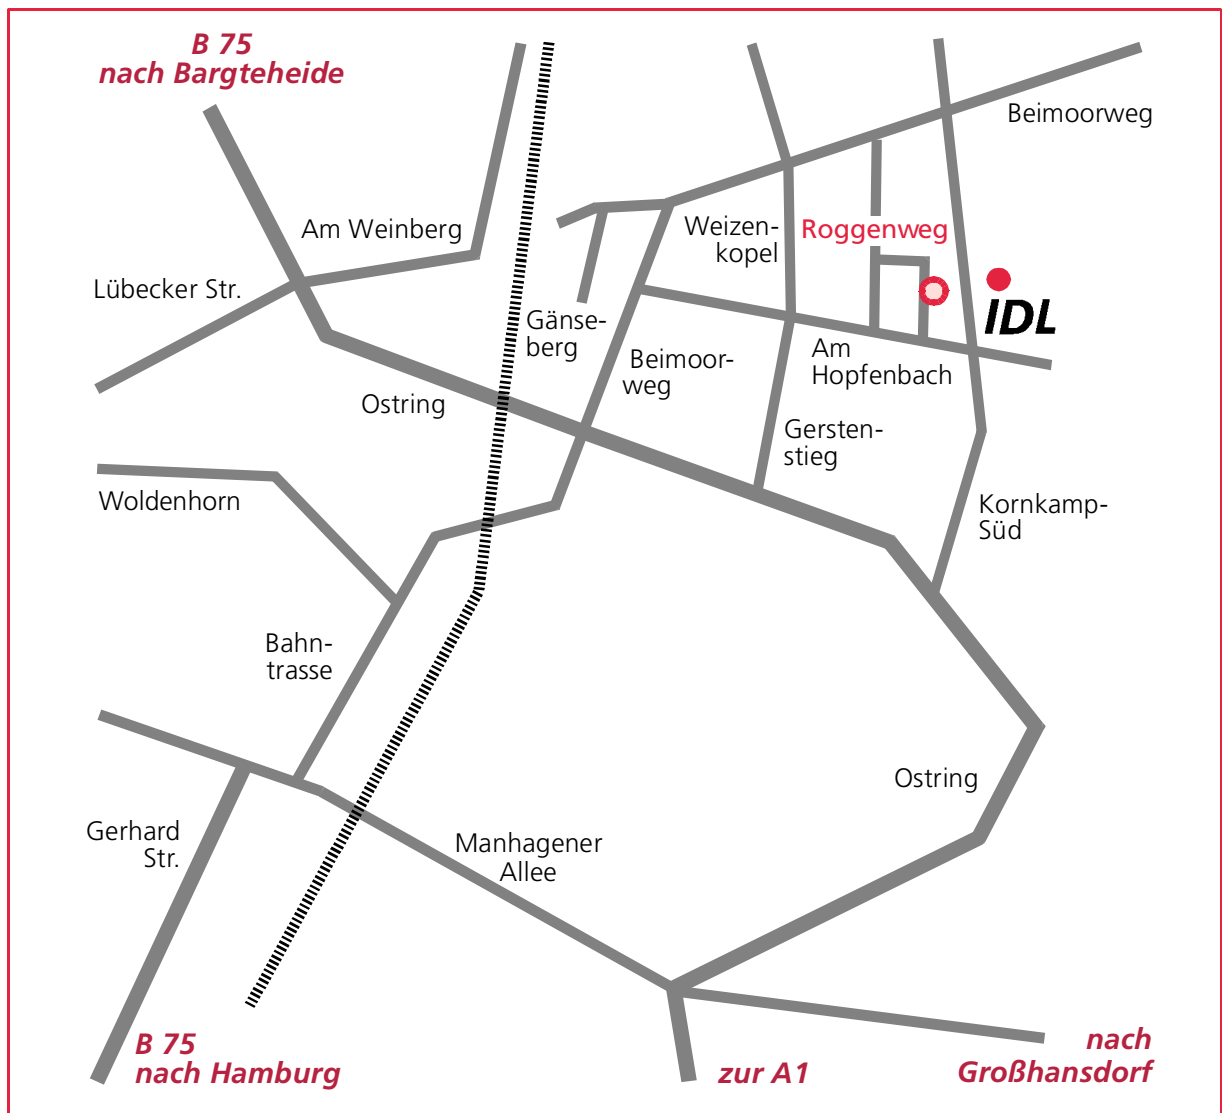

Wissen unterscheidet

**IDL GmbH Mitte**

Geschäftsstelle Hamburg:  
Roggenweg 4  
D-22926 Ahrensburg

Tel. +49 (0) 4102. 4785-0  
Fax +49 (0) 4102. 4785-99  
www.idl.eu

**Anfahrtsskizze I: Großraum Hamburg**

Der Ostring führt von der Autobahnausfahrt Ahrensburg direkt nach Ahrensburg.

**Wissen unterscheidet**

**IDL GmbH Mitte**

Geschäftsstelle Hamburg:  
Roggenweg 4  
D-22926 Ahrensburg

Tel. +49 (0) 4102. 4785-0  
Fax +49 (0) 4102. 4785-99  
www.idl.eu

**Anfahrtsskizze II: Ahrensburg**

Vom Ostring bitte in den Kornkamp-Süd abbiegen, nach ca. 400 m links in die Straße Am Hopfenbach und dann gleich rechts in den Roggenweg einbiegen.

Wir freuen uns auf Ihren Besuch und wünschen Ihnen eine gute Anreise!