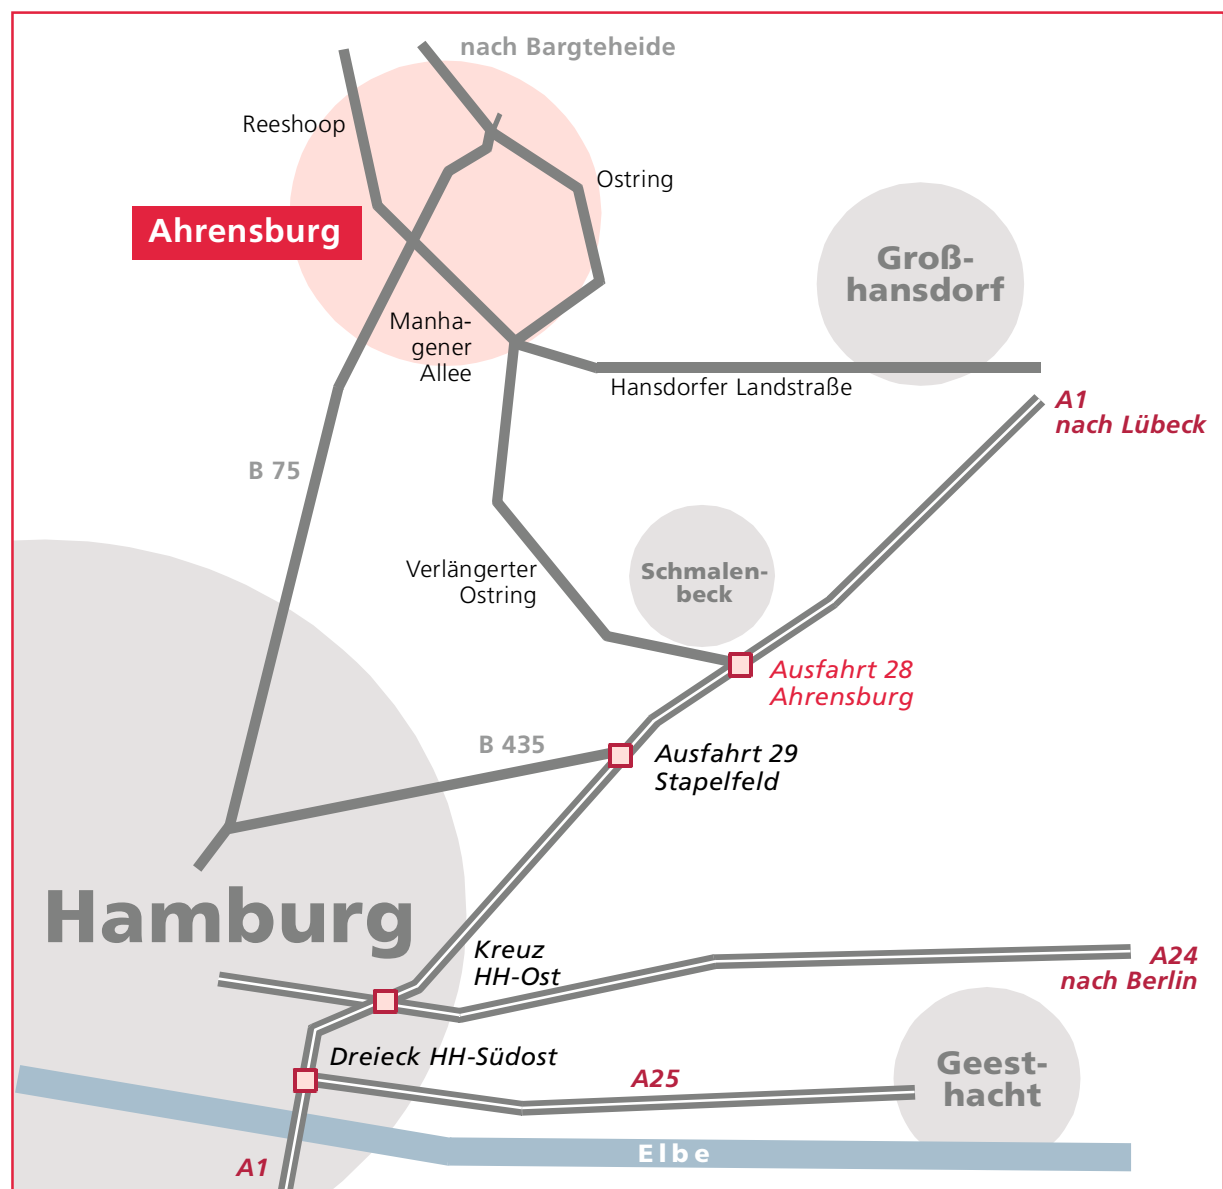

Wissen unterscheidet

**IDL GmbH Mitte**

Geschäftsstelle Hamburg:  
Roggenweg 4  
D-22926 Ahrensburg

Tel. +49 (0) 4102. 4785-0  
Fax +49 (0) 4102. 4785-99  
www.idl.eu

**Anfahrtsskizze I: Großraum Hamburg**

Der Ostring führt von der Autobahnausfahrt Ahrensburg direkt nach Ahrensburg.

**Wissen unterscheidet**

**IDL GmbH Mitte**

Geschäftsstelle Hamburg:  
Roggenweg 4  
D-22926 Ahrensburg

Tel. +49 (0) 4102. 4785-0  
Fax +49 (0) 4102. 4785-99  
www.idl.eu

**Anfahrtsskizze II: Ahrensburg**

Vom Ostring bitte in den Kornkamp-Süd abbiegen, nach ca. 400 m links in die Straße Am Hopfenbach und dann gleich rechts in den Roggenweg einbiegen.

Wir freuen uns auf Ihren Besuch und wünschen Ihnen eine gute Anreise!