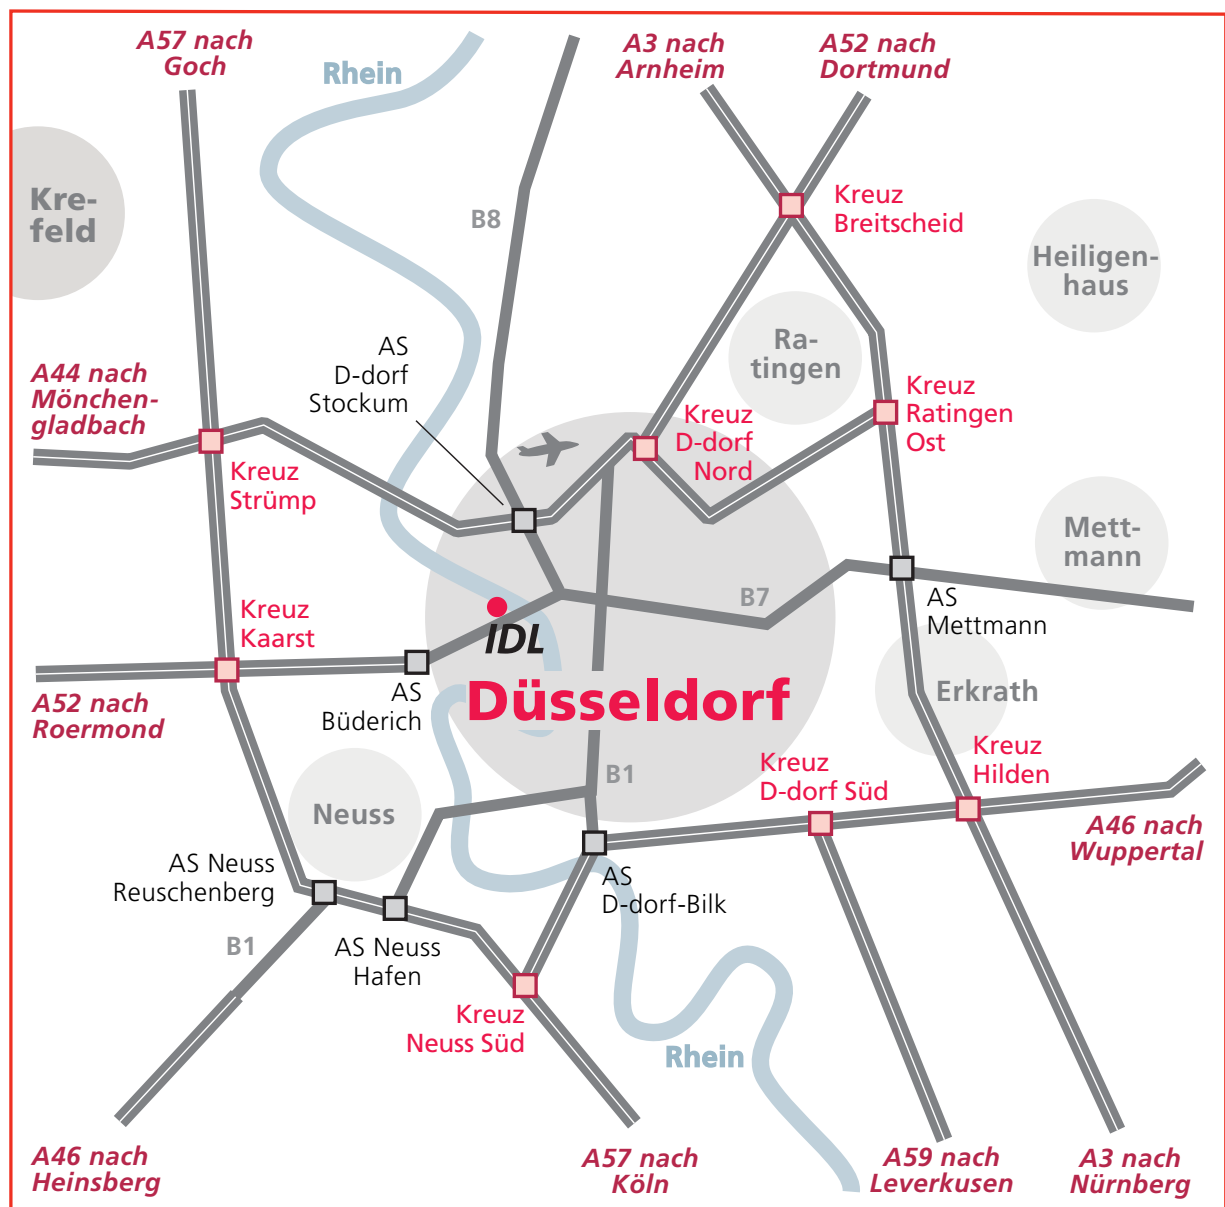

Wissen unterscheidet

IDL GmbH Mitte

Geschäftsstelle Düsseldorf
Regus Center Düsseldorf Prinzenpark
Prinzenallee 7
D-40549 Düsseldorf

Telefon: +49 (0) 211. 52391-317
Telefax: +49 (0) 211. 52391-200
www.idl.eu

Anfahrtsskizze I: Großraum Düsseldorf

IDL GmbH Mitte

Geschäftsstelle Düsseldorf
 Regus Center Düsseldorf Prinzenpark
 Prinzenallee 7
 D-40549 Düsseldorf

Telefon: +49 (0) 211. 52391-317
 Telefax: +49 (0) 211. 52391-200
 www.idl.eu

Anfahrtsskizze II: Düsseldorf-Heerdt

Wir freuen uns auf Ihren Besuch und wünschen eine gute Anreise!