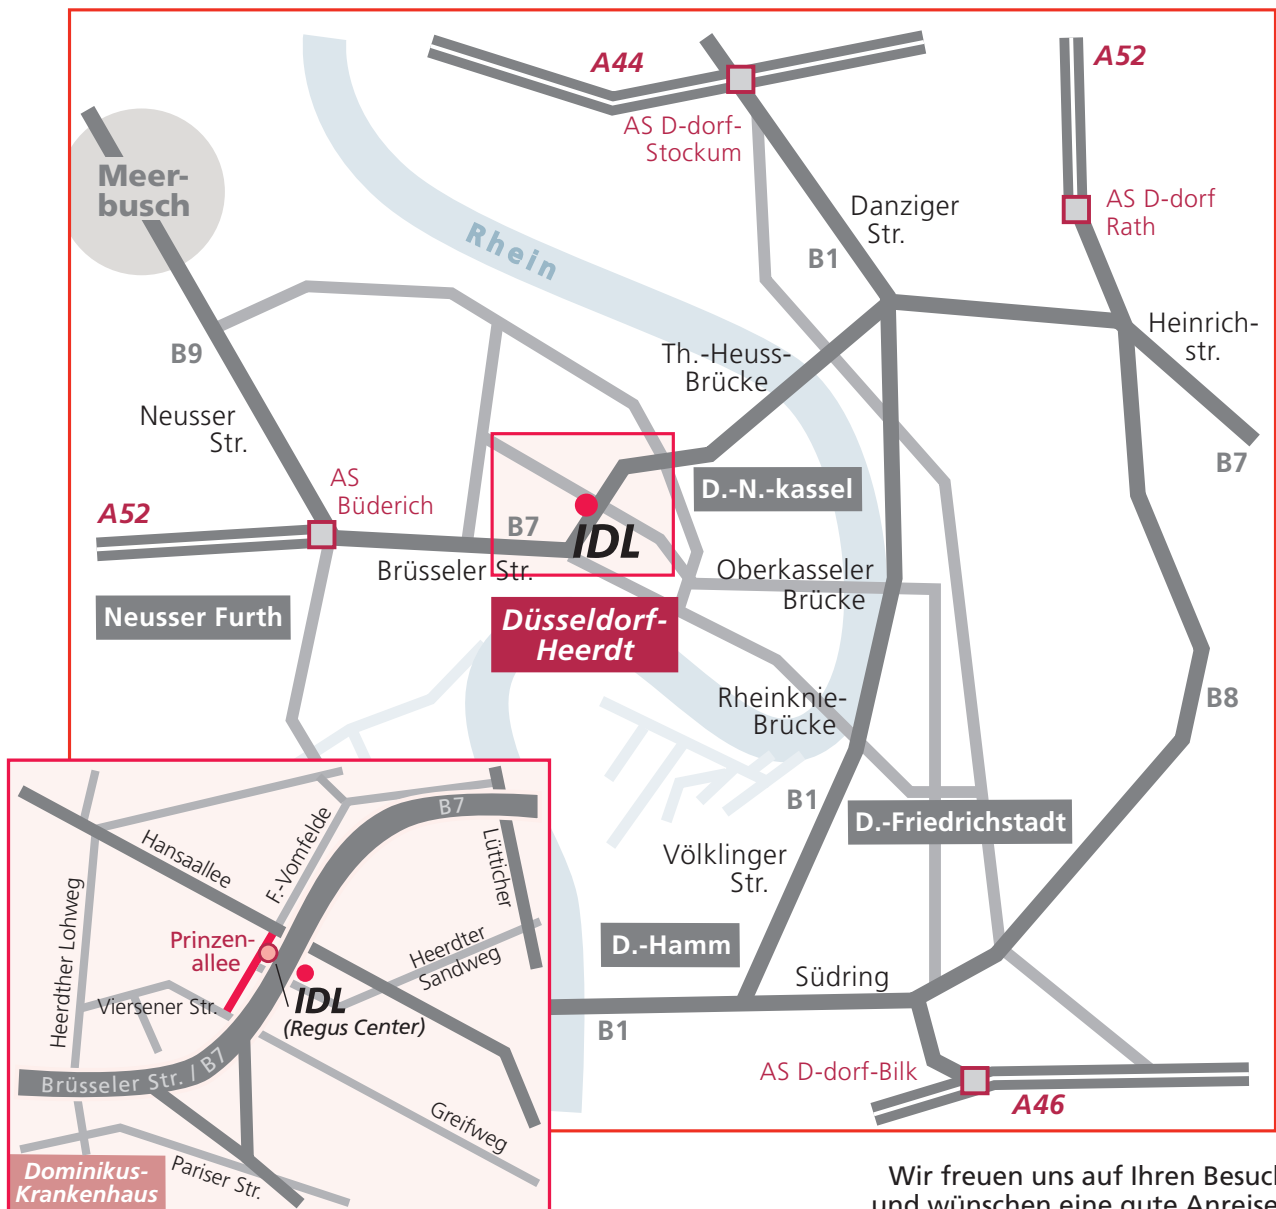

Wissen unterscheidet

IDL GmbH Mitte

Geschäftsstelle Düsseldorf
Regus Center Düsseldorf Prinzenpark
Prinzenallee 7
D-40549 Düsseldorf

Telefon: +49 (0) 211. 52391-317
Telefax: +49 (0) 211. 52391-200
www.idl.eu

Anfahrtsskizze I: Großraum Düsseldorf

IDL GmbH Mitte

Geschäftsstelle Düsseldorf
 Regus Center Düsseldorf Prinzenpark
 Prinzenallee 7
 D-40549 Düsseldorf

Telefon: +49 (0) 211. 52391-317
 Telefax: +49 (0) 211. 52391-200
 www.idl.eu

Anfahrtsskizze II: Düsseldorf-Heerdt

Wir freuen uns auf Ihren Besuch und wünschen eine gute Anreise!