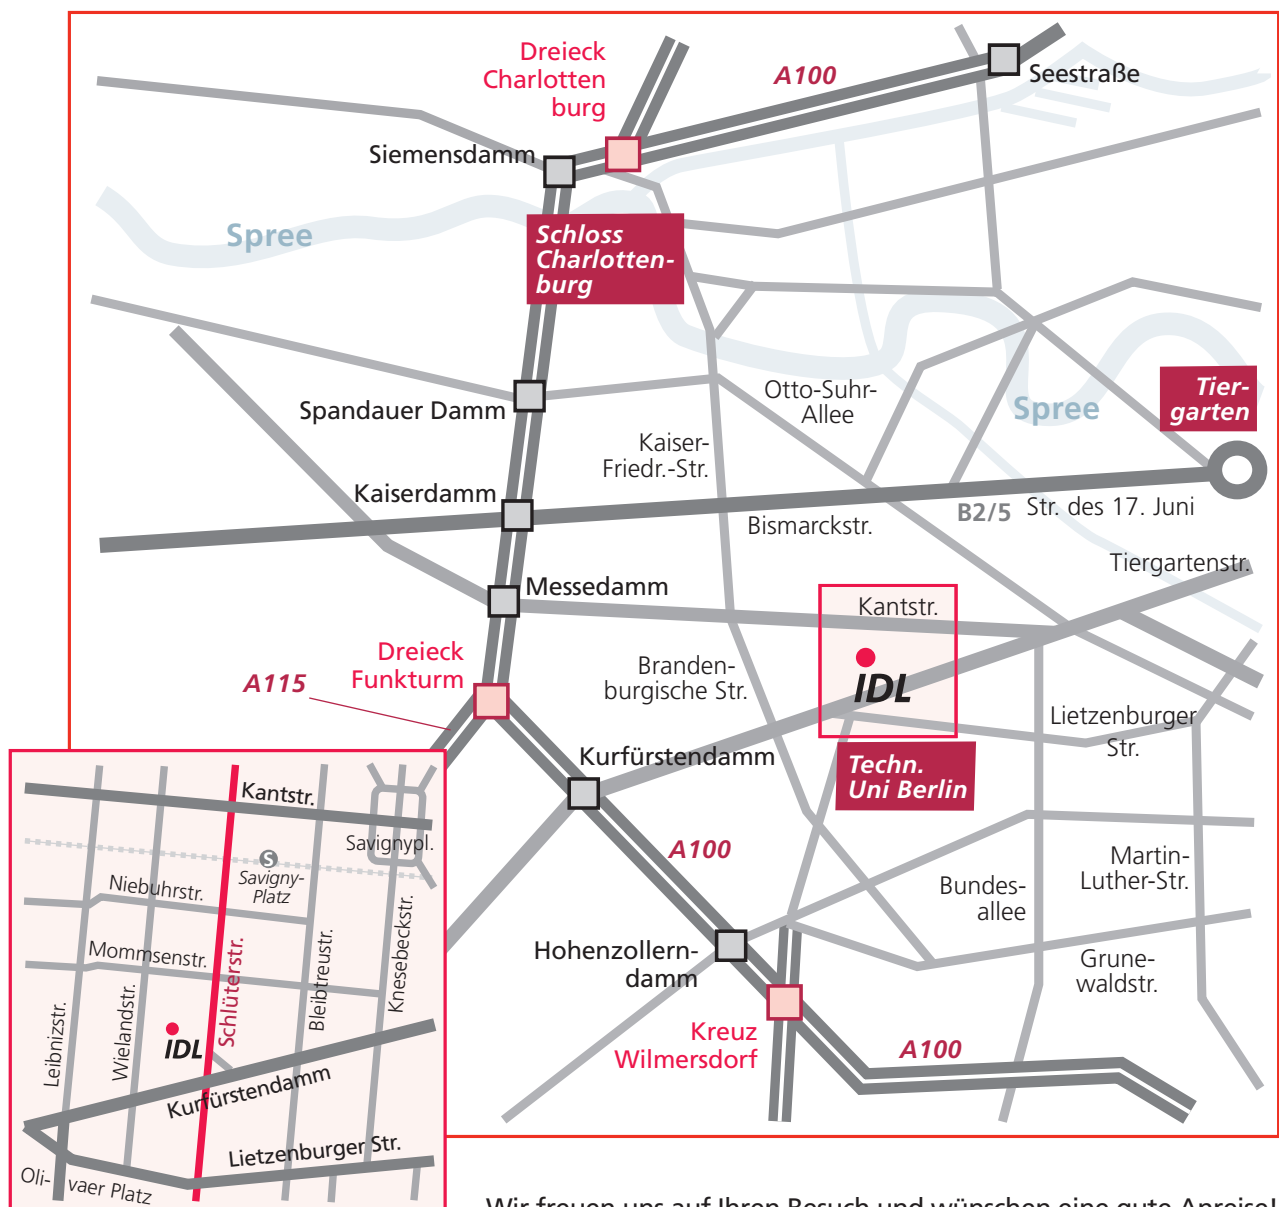

Wissen unterscheidet

IDL GmbH Mitte

Geschäftsstelle Berlin
Schlüterstraße 38
D-10629 Berlin

Tel. +49 (0) 30. 330 063 78-0
Fax +49 (0) 30. 330 063 78-9
www.idl.eu

Anfahrtsskizze I: Großraum Berlin

Wissen unterscheidet

IDL GmbH Mitte

Geschäftsstelle Berlin
Schlüterstraße 38
D-10629 Berlin

Tel. +49 (0) 30. 330 063 78-0
Fax +49 (0) 30. 330 063 78-9
www.idl.eu

Anfahrtsskizze II: Berlin-West / Charlottenburg

Wir freuen uns auf Ihren Besuch und wünschen eine gute Anreise!