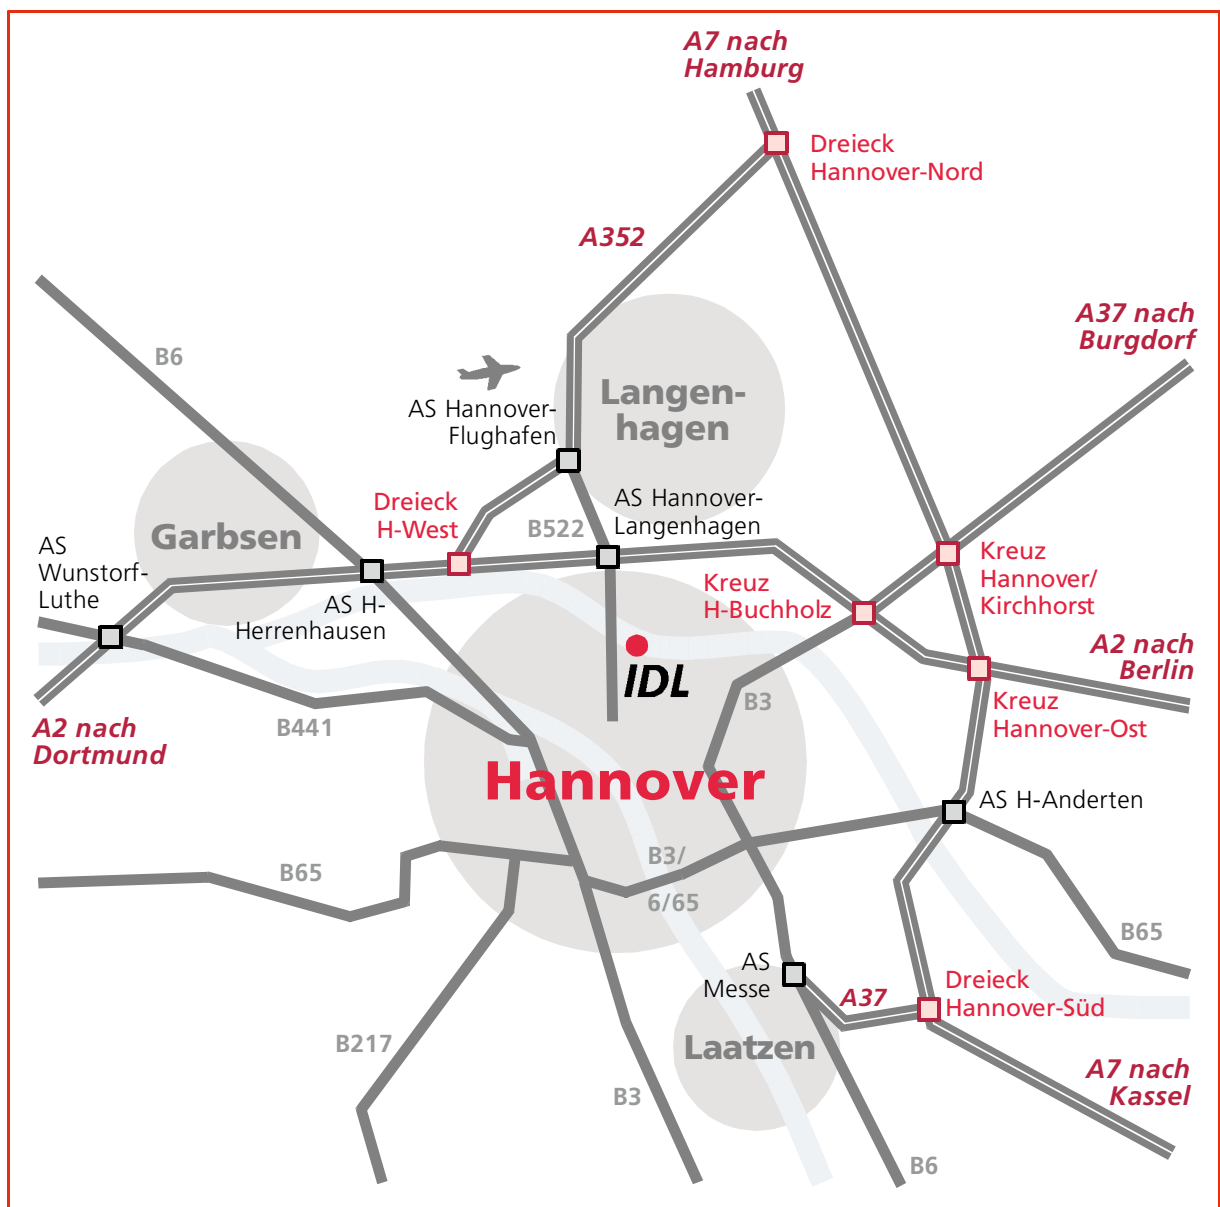

Wissen unterscheidet

IDL GmbH Mitte

Geschäftsstelle Hannover
Großer Kolonnenweg 21-23
D-30163 Hannover

Tel. +49 (0) 511. 646 887-70
Fax +49 (0) 511. 646 887-99
www.idl.eu

Anfahrtsskizze I: Großraum Hannover

Wissen unterscheidet

IDL GmbH Mitte

Geschäftsstelle Hannover
Großer Kolonnenweg 21-23
D-30163 Hannover

Tel. +49 (0) 511. 646 887-70
Fax +49 (0) 511. 646 887-99
www.idl.eu

Anfahrtsskizze II: Hannover-Vahrenheide