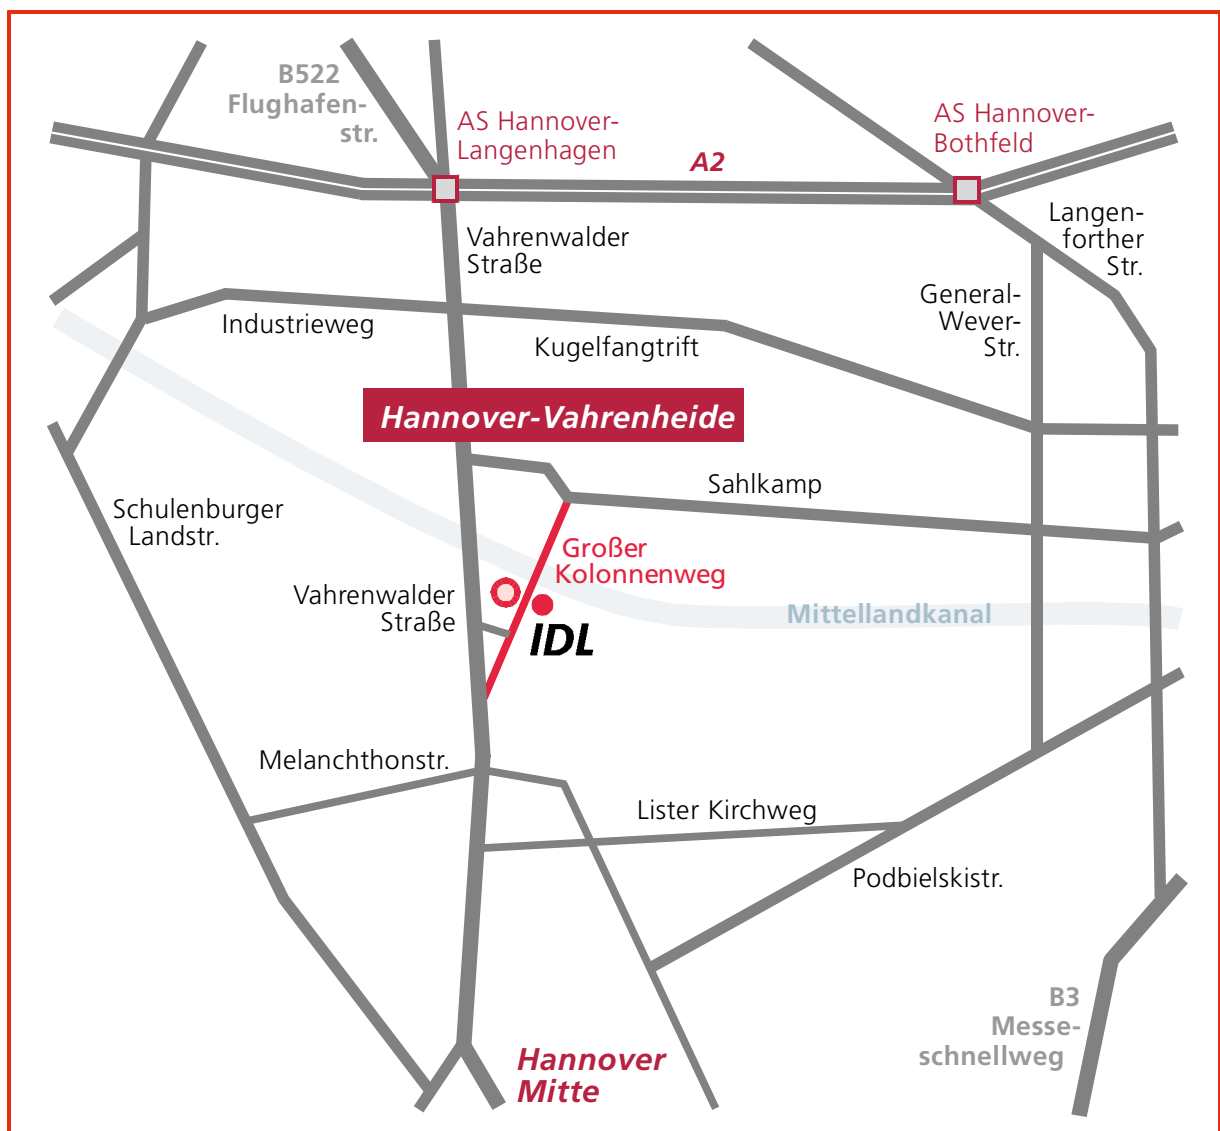

Wissen unterscheidet

IDL GmbH Mitte

Geschäftsstelle Hannover
Großer Kolonnenweg 21-23
D-30163 Hannover

Tel. +49 (0) 511. 646 887-70
Fax +49 (0) 511. 646 887-99
www.idl.eu

Anfahrtsskizze I: Großraum Hannover

Wissen unterscheidet

IDL GmbH Mitte

Geschäftsstelle Hannover
Großer Kolonnenweg 21-23
D-30163 Hannover

Tel. +49 (0) 511. 646 887-70
Fax +49 (0) 511. 646 887-99
www.idl.eu

Anfahrtsskizze II: Hannover-Vahrenheide